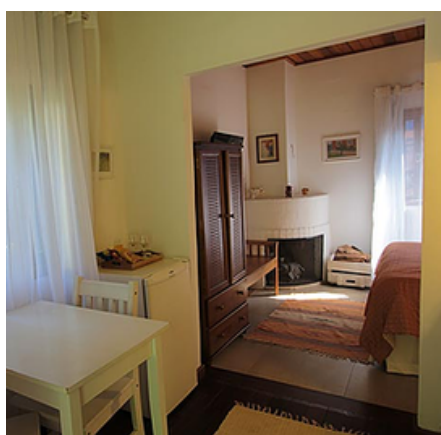

SUITES ACONCHEGANTES

SUÍTES: 08, 09, 11 e 12

A simplicidade e o aconchego são alguns dos segredos da nossa felicidade.

São 4 suítes a partir de 16m2 ideais para 2 pessoas, menos é mais!

Equipadas com:

- 15,8m
- Ante-sala
- Ar condicionado Split (quente e frio)
- Cama Queen Size 1,60 x 1,90
- Lareira
- Frigobar
- TV LCD 32" com OI TV
- Telefone
- Varanda com Rede
- Wi-Fi

SUÍTE 08

SUÍTE 09