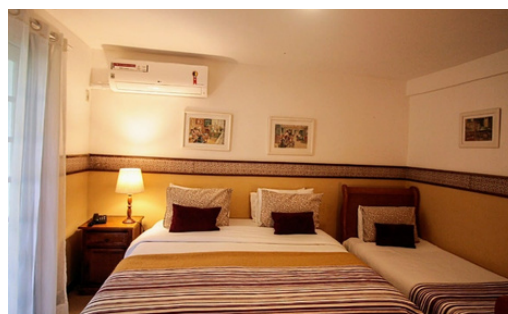

## SUÍTE 01

Equipadas com:

- 25,5m<sup>2</sup>
- Ante-sala
- Ar condicionado Split (quente e frio)
- Cama Queen Size 1,60 x 1,90
- Cama solteiro 0,80 x 1,90
- Cama solteiro 0,90 x 1,90
- Lareira
- Frigobar
- TV LCD 32" com OI TV
- Cama Extra
- Varanda com Rede
- Wi-Fi

## SUÍTE 02

Equipada com:

- 25,5m<sup>2</sup>
- Ante-sala
- Ar condicionado Split (quente e frio)
- Cama Queen Size 1,60 x 1,90
- 2 camas de solteiro 0,80 x 1,90
- Lareira
- Frigobar
- TV LCD 32" com OI TV
- Cama Extra
- Varanda com Rede
- Wi-Fi

## SUÍTE 04

Equipada com:

- 25,5m<sup>2</sup>
- Ante-sala
- Ar condicionado Split ( quente e frio)
- Cama Box Queen Size 1,60 x 1,90
- Lareira
- Frigobar
- TV LCD 32" com OI TV
- Cama Extra
- Varanda com Rede
- Wi-Fi

## SUÍTE 05

Equipada com:

- 31m<sup>2</sup>
- Ante-sala
- Ar condicionado Split ( quente e frio)
- Cama Box Queen Size 1,60 x 1,90
- Lareira
- Frigobar
- TV LCD 32" com OI TV
- Varanda com Rede
- Wifi