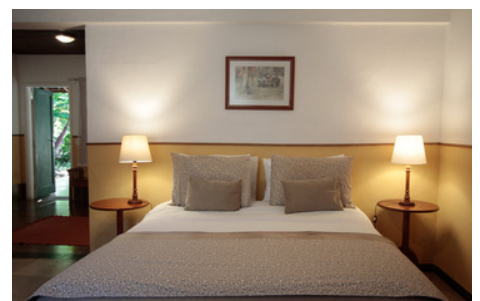

## SUÍTE 04

Equipada com:

- 25,5m<sup>2</sup>
- Ante-sala
- Ar condicionado Split ( quente e frio)
- Cama Box Queen Size 1,60 x 1,90
- Lareira
- Frigobar
- TV LCD 32" com OI TV
- Cama Extra
- Varanda com Rede
- Wi-Fi

## SUÍTE 05

Equipada com:

- 31m<sup>2</sup>
- Ante-sala
- Ar condicionado Split ( quente e frio)
- Cama Box Queen Size 1,60 x 1,90
- Lareira
- Frigobar
- TV LCD 32" com OI TV
- Varanda com Rede
- Wifi